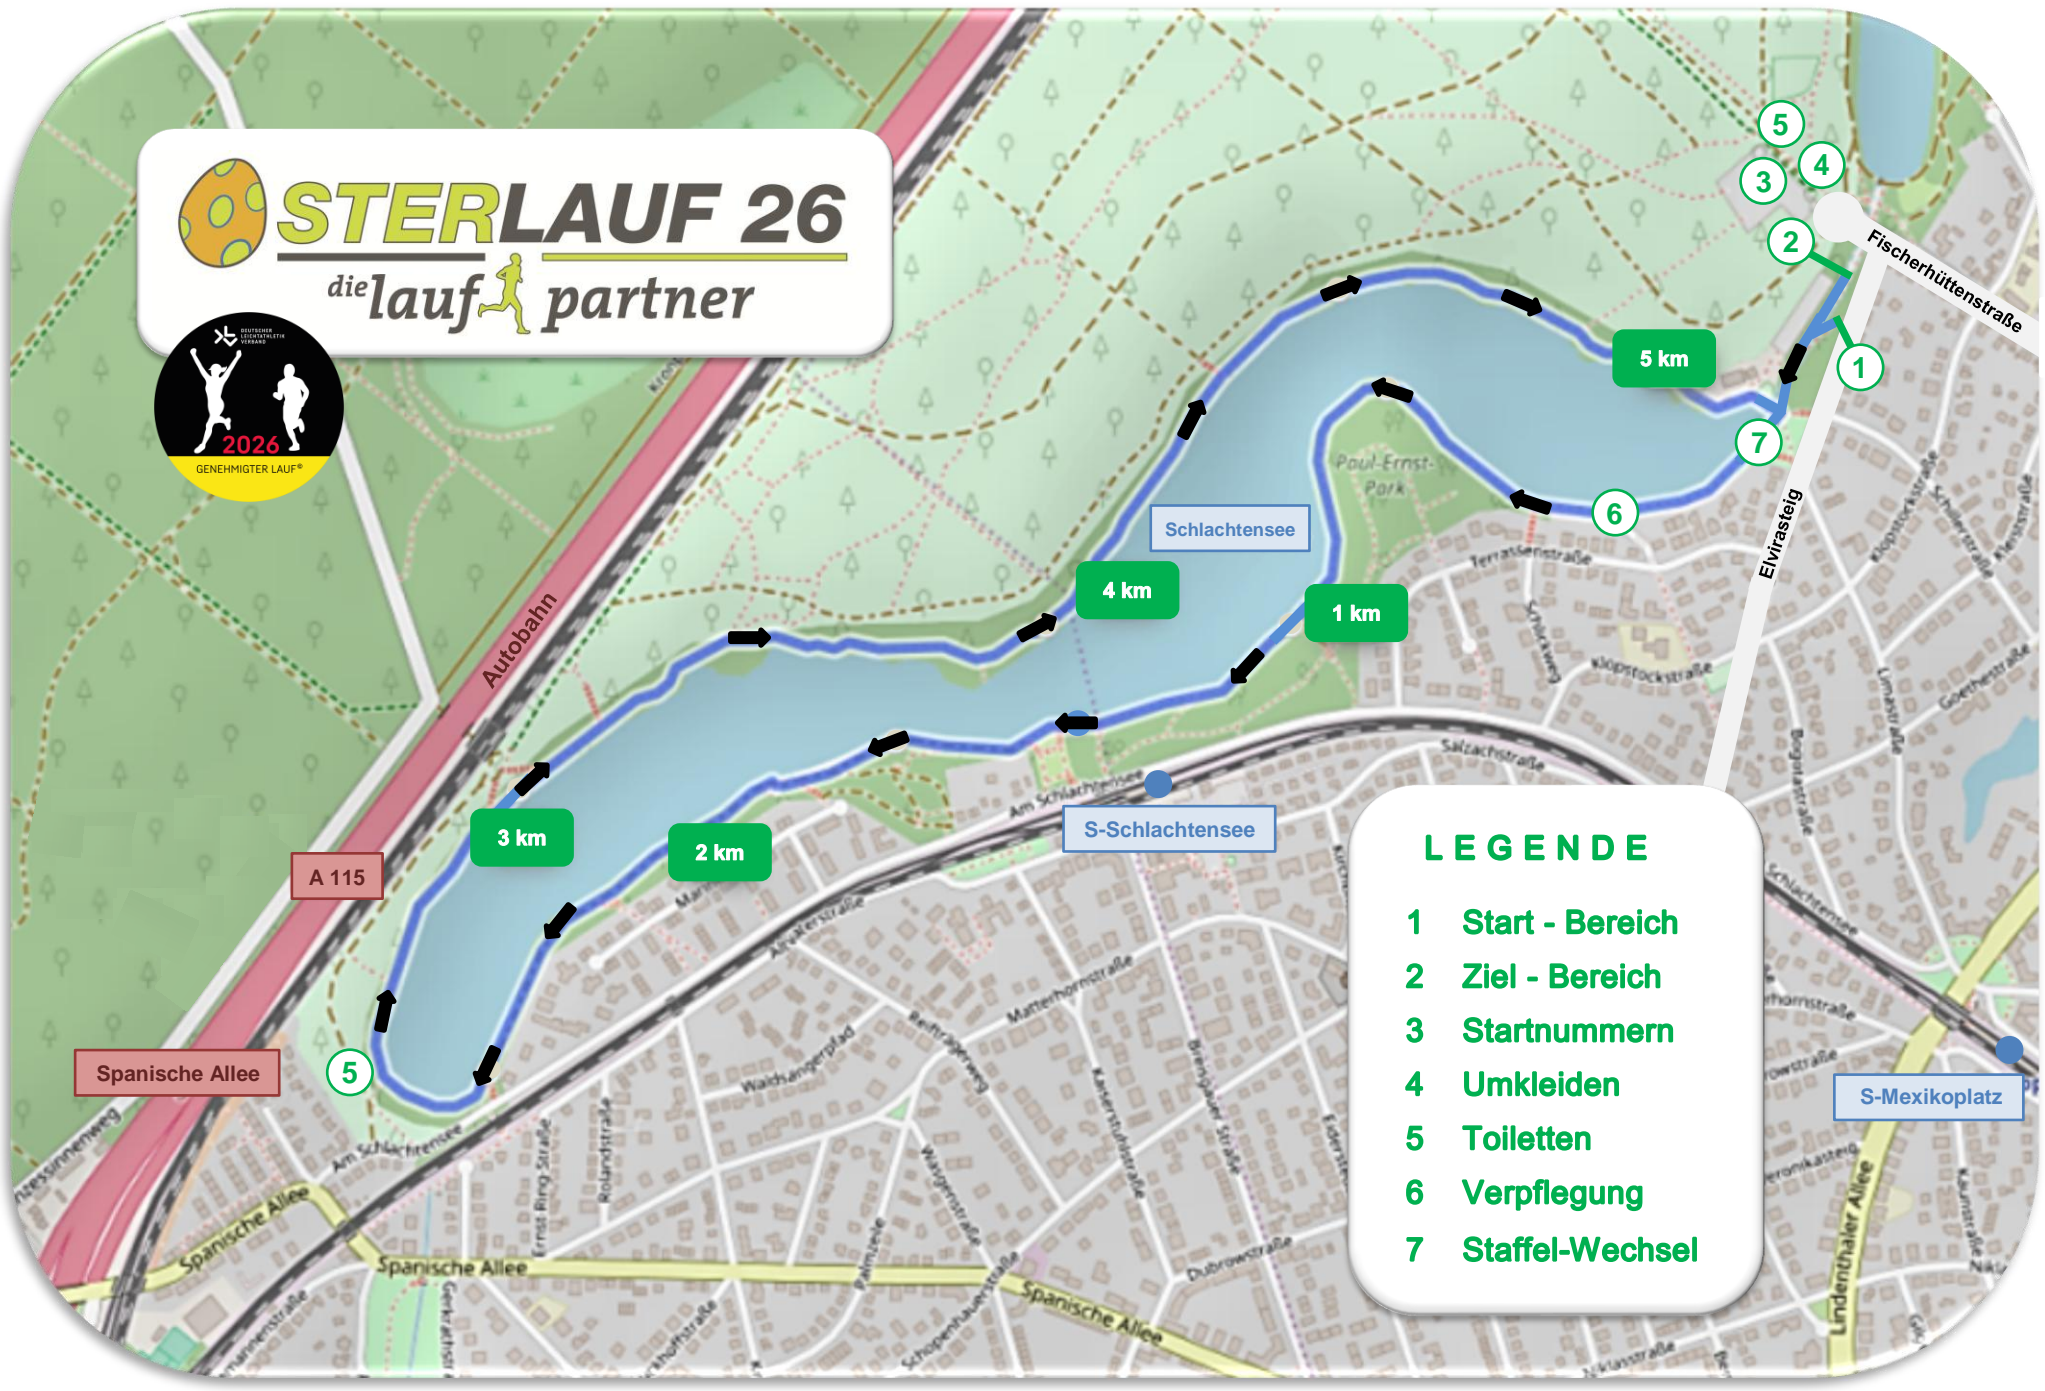

# STERLAUF 26

die **lauf** partner

## LEGENDE

- 1 Start - Bereich
- 2 Ziel - Bereich
- 3 Startnummern
- 4 Umkleiden
- 5 Toiletten
- 6 Verpflegung
- 7 Staffel-Wechsel